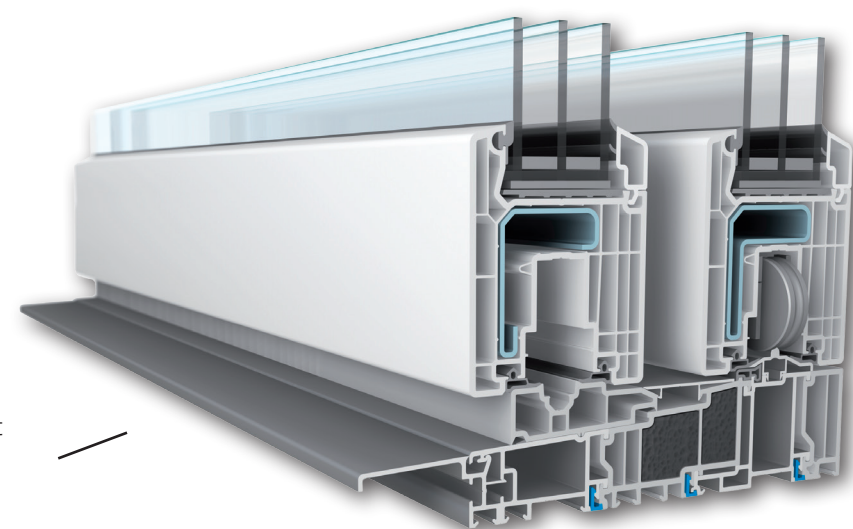

Promyšlená řešení v detailu

Doplňková okapnice usnadňuje následné dokončovací práce na terase či balkonu.

Nízká výška prahu a možnost připojení v jedné rovině s podlahou zaručují jeho bezbariérovost.

Nově vyvinutý práh s integrovanou tepelnou vložkou a dvakrát přerušným tepelným mostem vykazuje vynikající tepelné izolační hodnoty a eliminuje studené zóny v podlaze.